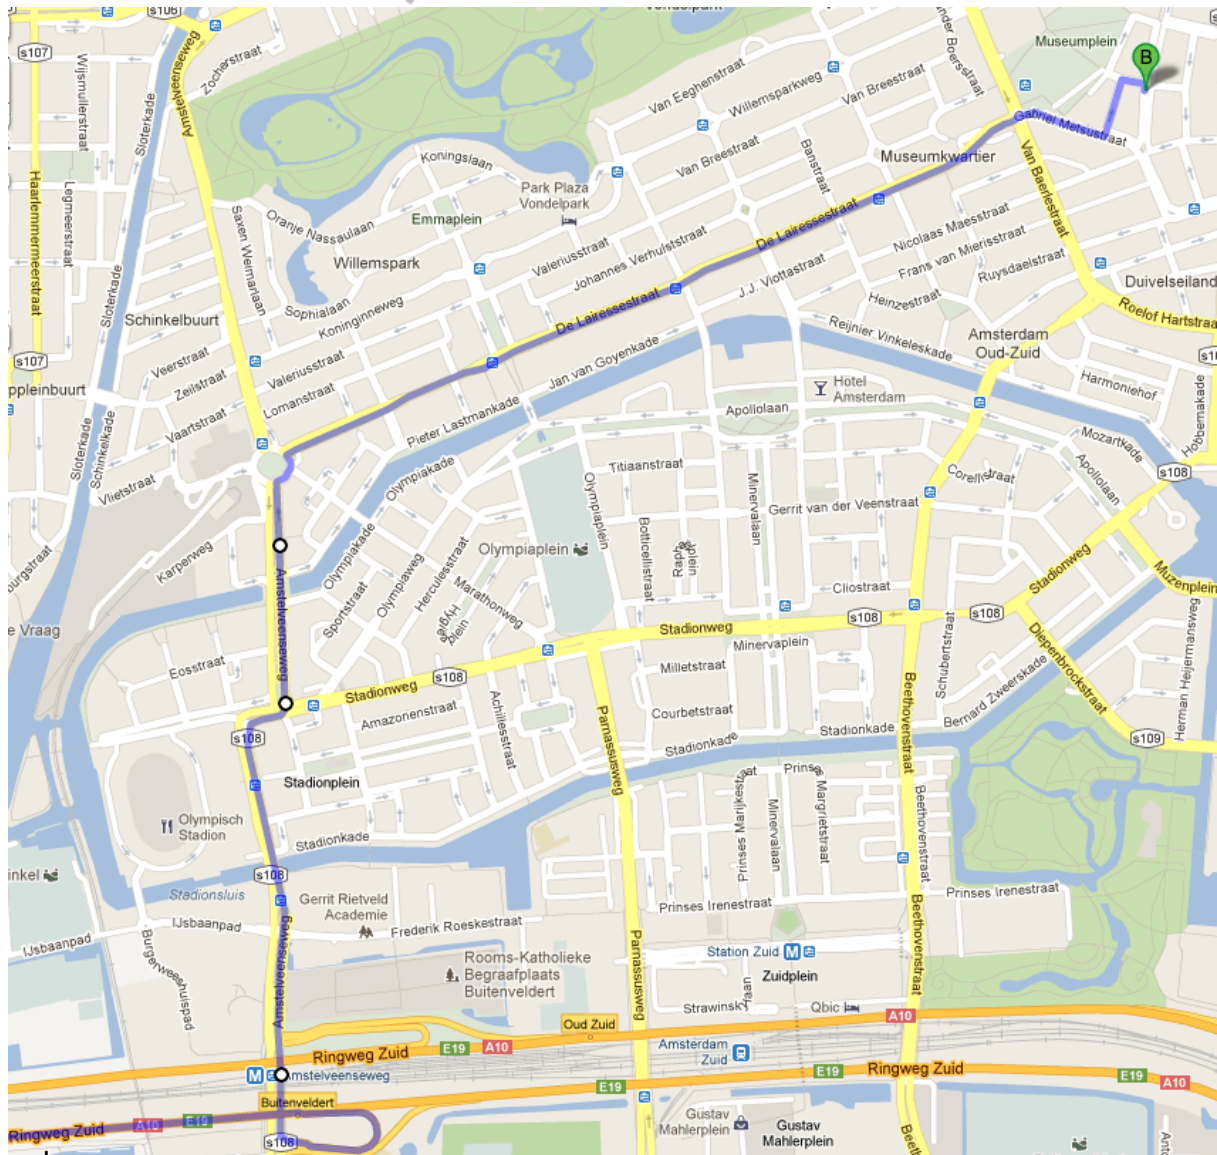

Optimix

Vanaf de ringweg A 10 Zuid neemt u de afslag s108 'Buitenveldert' en 'Oud-Zuid'.

- Aan het einde van de afrit neemt u de afslag rechtsaf de **Amstelveenseweg** op.
- Op het Stadionplein gaat u even rechtsaf (met de weg mee) om daarna direct bij de verkeerslichten links de **Amstelveenseweg** te vervolgen.
- Neem na ca. 500m op de rotonde de tweede afslag rechts. U rijdt de **Cornelis Krusemanstraat** op.
- Deze weg volgt u ca. 1 km (de weg gaat over in de **De Lairessestraat**)
- Naast het Concertgebouw bij de verkeerslichten rijdt u rechtdoor de **Gabriël Metsustraat** in, om na ca. 50 m direct weer links af te slaan de **Van Miereveldstraat** in.
- Op de eerstvolgende T-splitsing gaat u rechtsaf op de **Teniersstraat**.
- Na ca. 50 m ziet u ons kantoor aan uw rechterhand op de hoek van de **Teniersstraat** en de **Johannes Vermeerstraat**.