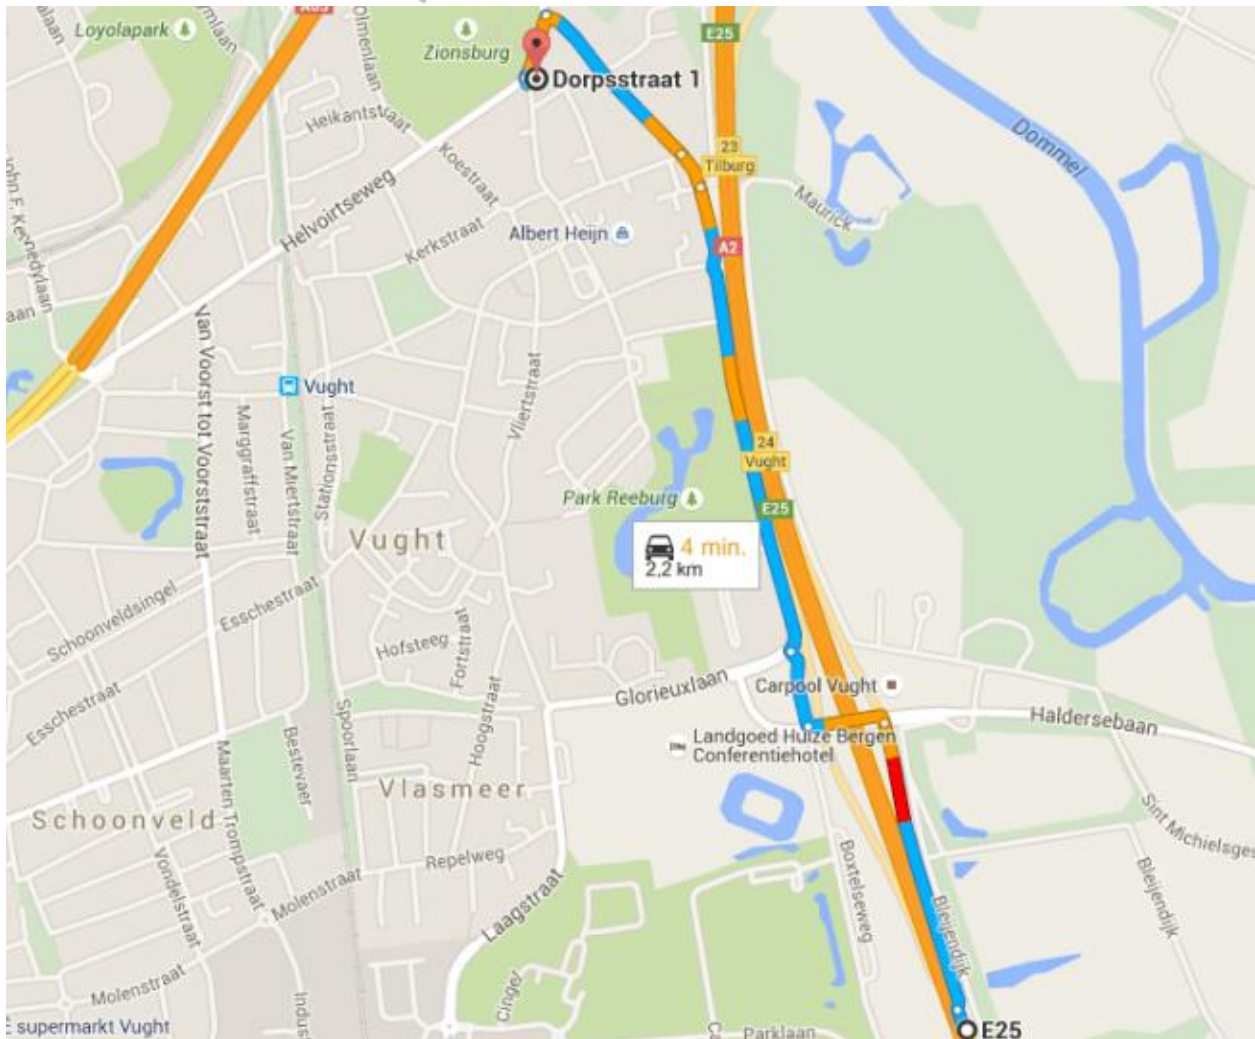

Optimix

Komende vanaf de richting 's- Hertogenbosch/Utrecht/Nijmegen: Op de A2 houdt u **rechts** aan bij het Knooppunt Vught en volgt u de borden **A65** richting Ring-West/Tilburg/Vught-Centrum.

- Vervolgens vervolgt u uw weg op de A65;
- Neem na een paar honderd meter de **afslag Vught**;
- Vervolg deze weg naar de **Rembrandtlaan**;
- Na 500m slaat u **linksaf** de **Helvoirtseweg** op;
- Na wederom 500m treft u ons pand aan uw rechterzijde.

Optimix

Komende vanaf de Zuidkant (Eindhoven): Vanaf de A2 neemt u afrit 24 Vught.

- Vervolgens slaat u na 140m linksaf, de Haldersebaan op;
- Neem na 140m de afslag **rechts (Buxtelseweg)** de **afslag Vught**;
- Na 800m slaat u **rechtsaf** om op de **Buxtelseweg** te blijven;
- Na 60m **vervolgt** u uw weg naar **Maurickplein**;
- Na ongeveer 450m slaat u **linksaf** de **Helvoirtseweg** op.
- Na 100 meter ziet u ons pand aan uw linkerzijde.