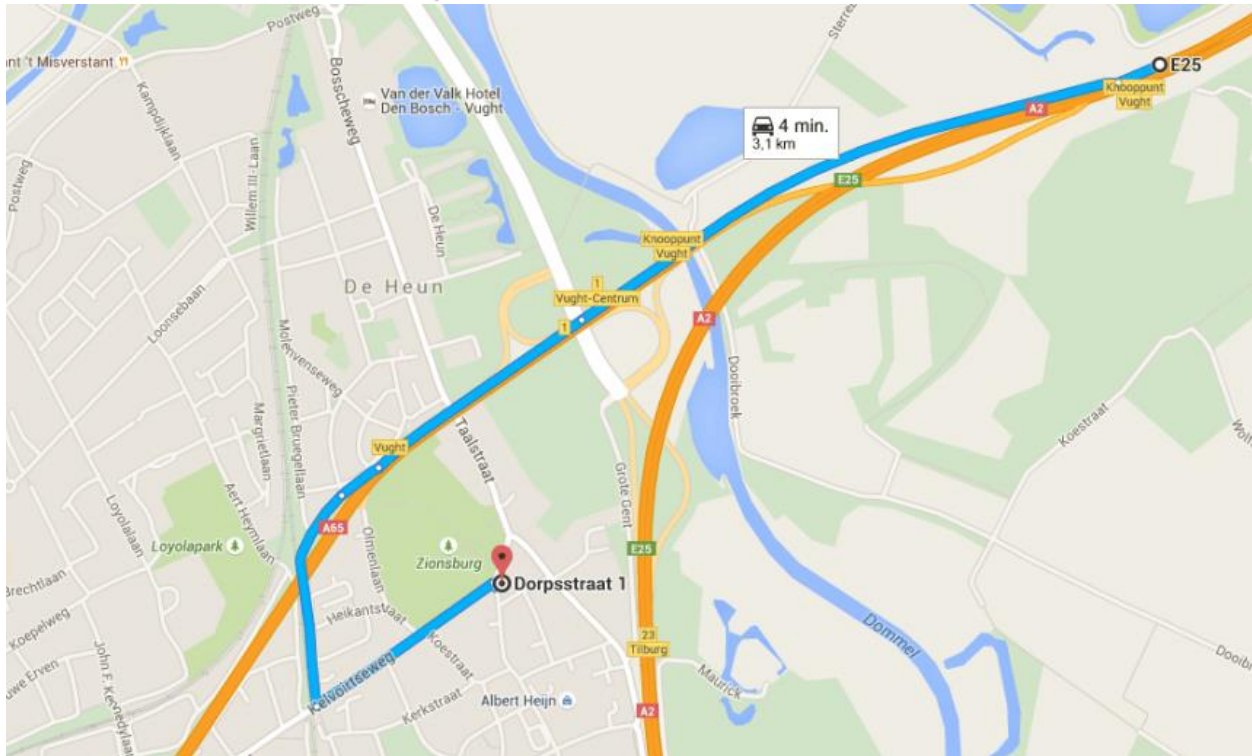

Optimix

Komende vanaf de richting 's- Hertogenbosch/Utrecht/Nijmegen: Op de A2 houdt u **rechts** aan bij het Knooppunt Vught en volgt u de borden **A65** richting Ring-West/Tilburg/Vught-Centrum.

- Vervolgens vervolgt u uw weg op de A65;
- Neem na een paar honderd meter de **afslag Vught**;
- Vervolg deze weg naar de **Rembrandtlaan**;
- Na 500m slaat u **linksaf** de **Helvoirtseweg** op;
- Na wederom 500m treft u ons pand aan uw rechterzijde.

Optimix

Komende vanaf de Zuidkant (Eindhoven): Vanaf de A2 neemt u afrit 24 Vught.

- Vervolgens slaat u na 140m linksaf, de Haldersebaan op;
- Neem na 140m de afslag **rechts (Buxtelseweg)** de **afslag Vught**;
- Na 800m slaat u **rechtsaf** om op de **Buxtelseweg** te blijven;
- Na 60m **vervolgt** u uw weg naar **Maurickplein**;
- Na ongeveer 450m slaat u **linksaf** de **Helvoirtseweg** op.
- Na 100 meter ziet u ons pand aan uw linkerzijde.