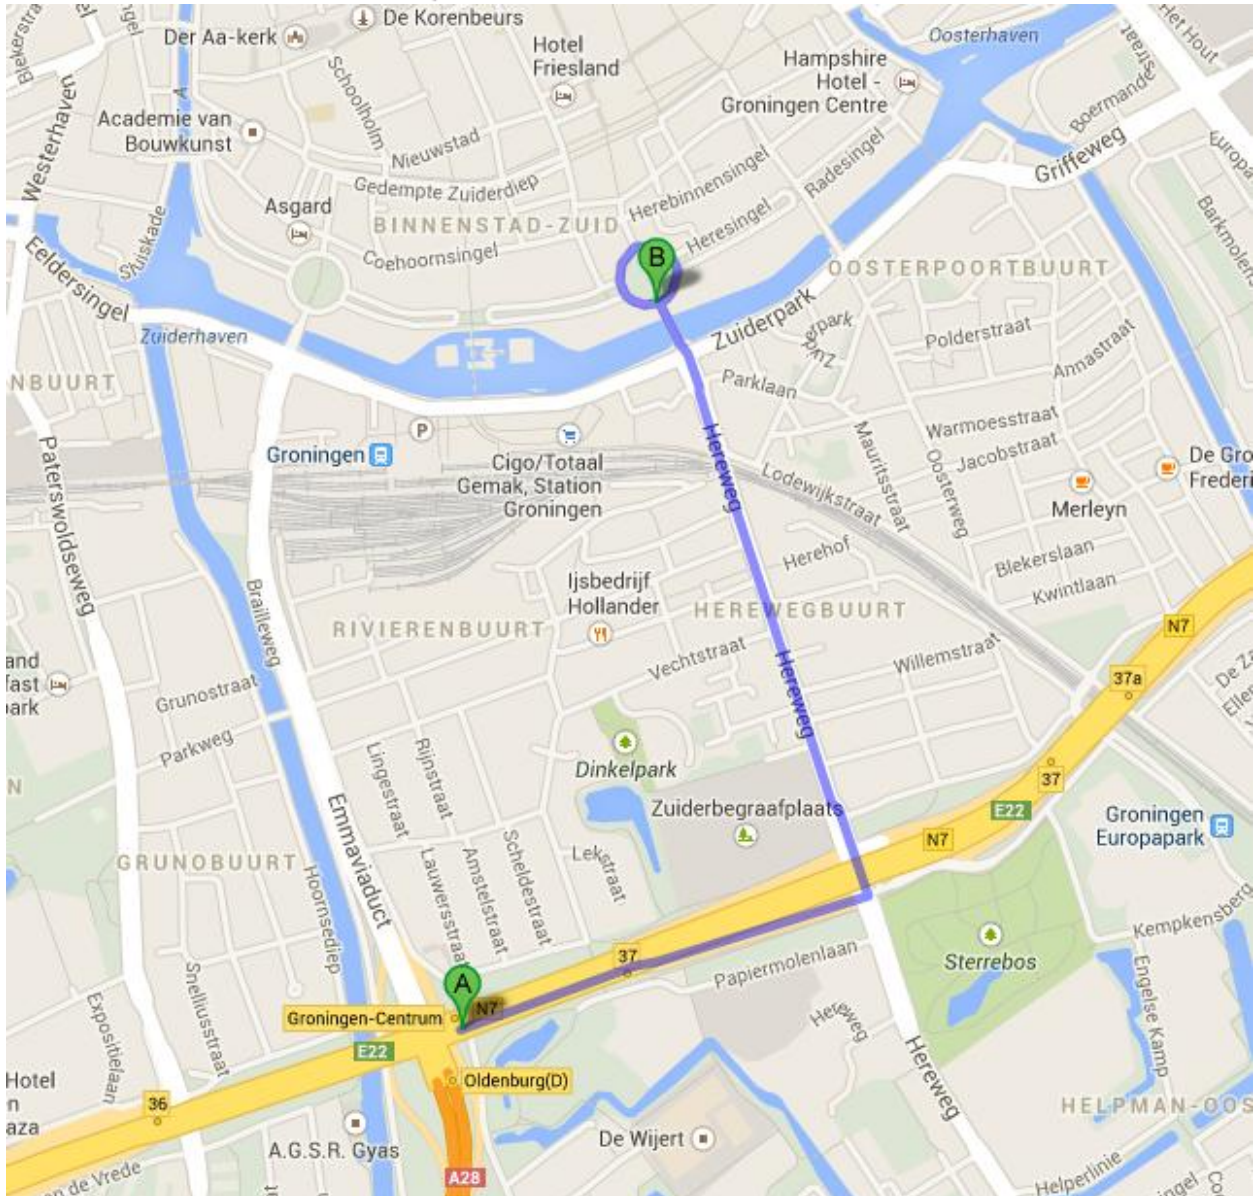

## Vanaf de A7 (Drachten):

- Aan het einde van de A7 vervolgt u uw weg middels de **Weg der Verenigde Naties**.
- Na ca. twee kilometer rijden neemt u de **afslag 37 Groningen-Helpman**.
- Neem aan het einde van de afrit de afslag links richting Centrum (Hereweg).
- Vervolg uw weg naar de **Herebrug**.

## Vanaf de A28 (Zwolle-Assen):

- Aan het einde van de A28 neemt u de afslag rechtsaf de **Weg der Verenigde Naties** op.
- Neem na ca. 300m de **afslag 37 Groningen-Helpman**.
- Neem aan het einde van de afrit de afslag links richting Centrum (Hereweg).
- Vervolg uw weg naar de **Herebrug**.
- Optimix bevindt zich aan uw linkerkant, (driekwart van de rotonde).